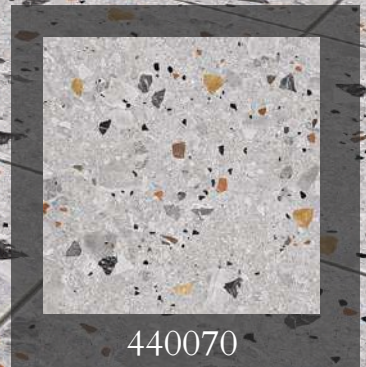

سيراميك الرياض
Riyadh Ceramics

Bosco

440035

سيراميك الرياض
Riyadh Ceramics
Impules

440053

440054

سيراميك الرياض
Riyadh Ceramics
Royal Traverten

440062

سيراميك الرياض
Riyadh Ceramics
Hard Terrazzo

440070

سيراميك الرياض
Riyadh Ceramics

Gilbert

440072

سيراميك الرياض
Riyadh Ceramics
Legend Stone

440073

سيراميك الرياض
Riyadh Ceramics